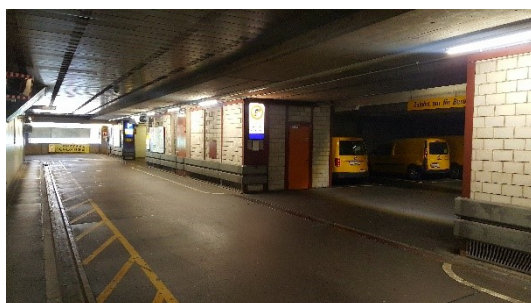

Zweite Einfahrt nach Schranke rechts einbiegen. Die Besucherparkplätze (DR. MARTIN WECHSLER AG) befinden sich auf der rechten Seite (erste drei Parkplätze).

Der Eingang ist vis à vis. Lift in den 9. Stock.