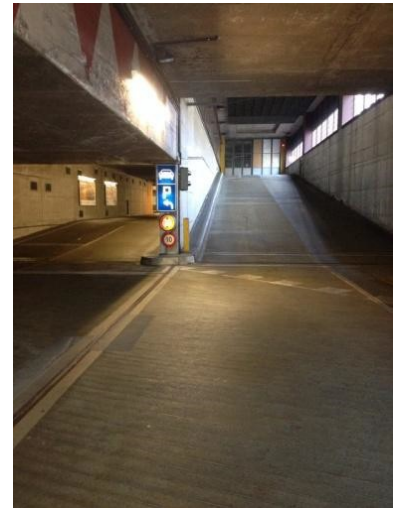

Postgebäude links von der Nauenstrasse gesehen / Zufahrt von der Autobahn. Kurz vor BIZ links

in Gartenstrasse abbiegen.

Ansicht bei Einfahrt Gartenstrasse.

Rund um die Einfahrt Centralbahn-parking fahren. NICHT links in das Post Parking abbiegen (nur für Lastwagen gestattet).

Ansicht Einfahrt Parking

Rechts abbiegen.

Einfahrt in das Post Parking nehmen.

Auffahrt (Schnecke) in das Post Parking.

Ansicht Einfahrt Post Parking (oberer Teil) hier links fahren

Ohne Voranmeldung

Einfahrt in das 36 Stunden Parking gradeaus (kostenpflichtig). Zurück zur Schranke und nach links gehen. Der Eingang befindet sich auf der linken Seite. Lift in den 9. Stock.

Der Eingang ist vis à vis. Lift in den 9. Stock.