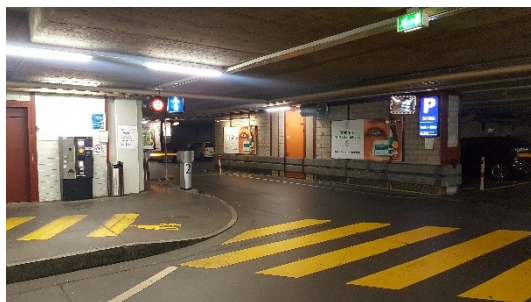

Interims-Standort TRIKOLON Sammelstiftung

Gartenstrasse 143
4052 Basel
Niveau 9

Zufahrt Post Parking Basel 2 mit dem PKW

Autobahnausfahrt Basel City / Bahnhof / Beschilderung Post Parking oder Parking SBB. Von der Nauenstrasse links in die Gartenstrasse abbiegen. Sie fahren direkt in die Einfahrt des Parkings.

Postgebäude links von der Nauenstrasse gesehen / Zufahrt von der Autobahn. Kurz vor BIZ links

in Gartenstrasse abbiegen.

Ansicht bei Einfahrt Gartenstrasse.

Rund um die Einfahrt Centralbahn-parking fahren. NICHT links in das Post Parking abbiegen (nur für Lastwagen gestattet).

Ansicht Einfahrt Parking

Rechts abbiegen.

Einfahrt in das Post Parking nehmen.

Auffahrt (Schnecke) in das Post Parking.

Ansicht Einfahrt Post Parking (oberer Teil) hier links fahren

Ohne Voranmeldung

Einfahrt in das 36 Stunden Parking gradeaus (kostenpflichtig). Zurück zur Schranke und nach links gehen. Der Eingang befindet sich auf der linken Seite. Lift in den 9. Stock.

Der Eingang ist vis à vis. Lift in den 9. Stock.