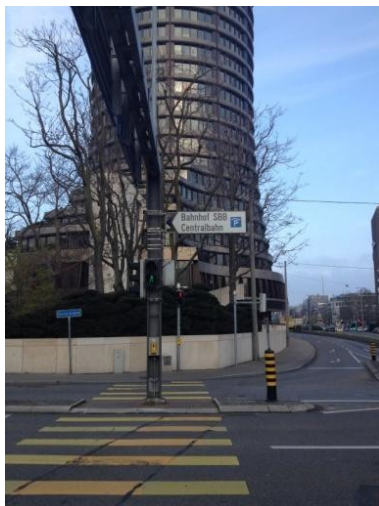

Interims-Standort TRIKOLON Sammelstiftung

Gartenstrasse 143
4052 Basel
Niveau 9

Zufahrt Post Parking Basel 2 mit dem PKW

Autobahnausfahrt Basel City / Bahnhof / Beschilderung Post Parking oder Parking SBB. Von der Nauenstrasse links in die Gartenstrasse abbiegen. Sie fahren direkt in die Einfahrt des Parkings.

Postgebäude links von der Nauenstrasse gesehen / Zufahrt von der Autobahn. Kurz vor BIZ links

in Gartenstrasse abbiegen.

Ansicht bei Einfahrt Gartenstrasse.

Rund um die Einfahrt Centralbahn-parking fahren. NICHT links in das Post Parking abbiegen (nur für Lastwagen gestattet).

Ansicht Einfahrt Parking

Rechts abbiegen.

Einfahrt in das Post Parking nehmen.

Auffahrt (Schnecke) in das Post Parking.

Ansicht Einfahrt Post Parking (oberer Teil) hier links fahren

Ohne Voranmeldung

Einfahrt in das 36 Stunden Parking gradeaus (kostenpflichtig). Zurück zur Schranke und nach links gehen. Der Eingang befindet sich auf der linken Seite. Lift in den 9. Stock.

Der Eingang ist vis à vis. Lift in den 9. Stock.