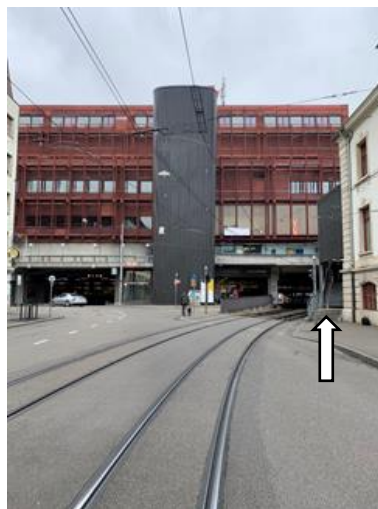

Interims-Standort TRIKOLON Sammelstiftung

Gartenstrasse 143
4052 Basel
Niveau 9

Zugang zu Fuss ab Bahnhof SBB

Vom Bahnhofsgebäude in der Ansicht nach links

Treppenaufgang

Treppenaufgang Ansicht

Vorbei am Velostand geradeaus bis zum Eingang Postparking rechts

Eingang in das Postparking
Zebrastrifen überqueren

Rechts halten
Eingang hinter der Schranke links
Lift in den 9. Stock