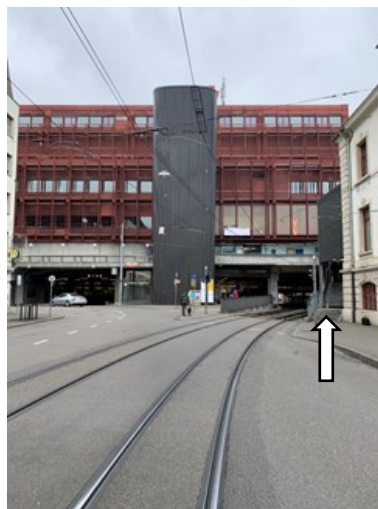

Interims-Standort TRIKOLON Sammelstiftung

Gartenstrasse 143
4052 Basel
Niveau 9

Zugang zu Fuss ab Bahnhof SBB

Vom Bahnhofsgebäude in der Ansicht nach links

Treppenaufgang

Treppenaufgang Ansicht

Vorbei am Velostand geradeaus bis zum Eingang Postparking rechts

Eingang in das Postparking
Zebrastrreifen überqueren

Rechts halten
Eingang hinter der Schranke links
Lift in den 9. Stock