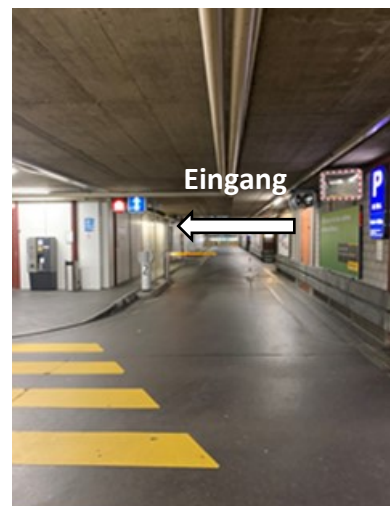

Interims-Standort TRIKOLON Sammelstiftung

Gartenstrasse 143
4052 Basel
Niveau 9

Zugang zu Fuss ab Bahnhof SBB

Vom Bahnhofsgebäude in der Ansicht nach links

Treppenaufgang

Treppenaufgang Ansicht

Vorbei am Velostand geradeaus bis zum Eingang Postparking rechts

Eingang in das Postparking
Zebrastrreifen überqueren

Rechts halten
Eingang hinter der Schranke links
Lift in den 9. Stock