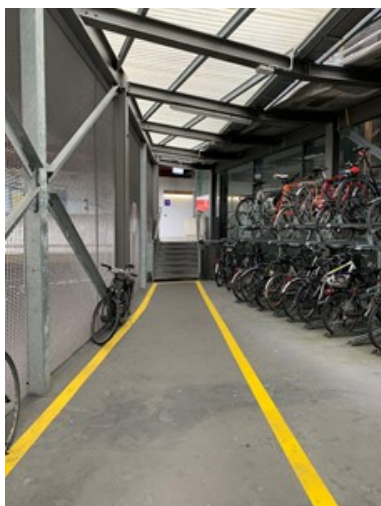

Interims-Standort TRIKOLON Sammelstiftung

Gartenstrasse 143
4052 Basel
Niveau 9

Zugang zu Fuss ab Bahnhof SBB

Vom Bahnhofsgebäude in der Ansicht nach links

Treppenaufgang

Treppenaufgang Ansicht

Vorbei am Velostand geradeaus bis zum Eingang Postparking rechts

Eingang in das Postparking
Zebrastrreifen überqueren

Rechts halten
Eingang hinter der Schranke links
Lift in den 9. Stock