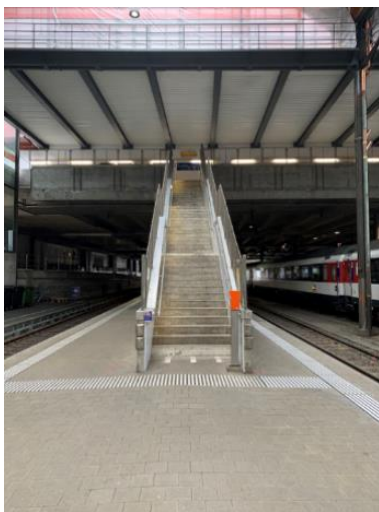

Interims-Standort TRIKOLON Sammelstiftung

Gartenstrasse 143
4052 Basel
Niveau 9

Zugang bei Anreise mit dem Zug zum Bahnhof SBB

**Aufgang vom Perron
Entgegen der Fahrrichtung
Die Treppe zur Passarelle**

**Treppenaufgang
Oben nach links**

Rechts in das Postparking

Eingangsansicht

Zebrastrifen überqueren

**Rechts halten
Eingang hinter der Schranke
links
Lift in den 9. Stock**