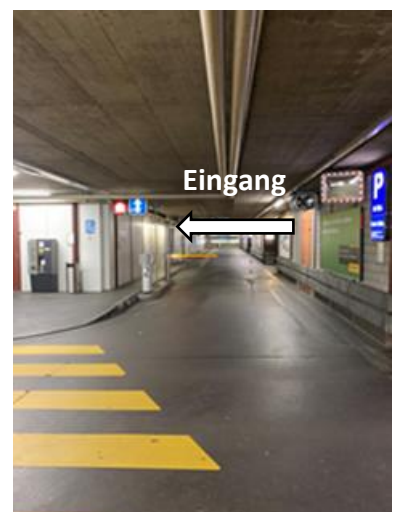

Interims-Standort TRIKOLON Sammelstiftung

Gartenstrasse 143
4052 Basel
Niveau 9

Zugang bei Anreise mit dem Zug zum Bahnhof SBB

**Aufgang vom Perron
Entgegen der Fahrrichtung
Die Treppe zur Passarelle**

**Treppenaufgang
Oben nach links**

Rechts in das Postparking

Eingangsansicht

Zebrastrifen überqueren

**Rechts halten
Eingang hinter der Schranke
links
Lift in den 9. Stock**