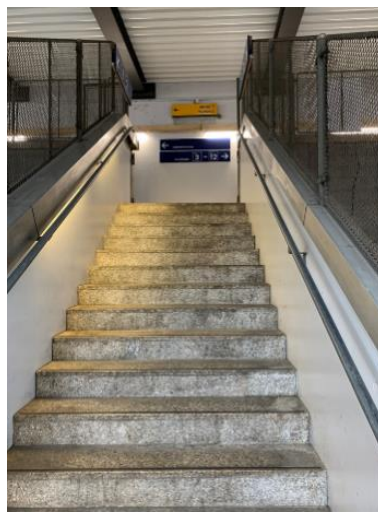

Interims-Standort TRIKOLON Sammelstiftung

Gartenstrasse 143
4052 Basel
Niveau 9

Zugang bei Anreise mit dem Zug zum Bahnhof SBB

**Aufgang vom Perron
Entgegen der Fahrrichtung
Die Treppe zur Passarelle**

**Treppenaufgang
Oben nach links**

Rechts in das Postparking

Eingangsansicht

Zebrastrifen überqueren

**Rechts halten
Eingang hinter der Schranke
links
Lift in den 9. Stock**