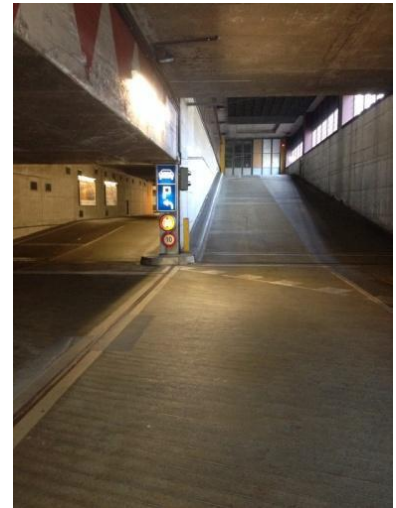

Postgebäude links von der Nauenstrasse gesehen / Zufahrt von der Autobahn. Kurz vor BIZ links

in Gartenstrasse abbiegen.

Ansicht bei Einfahrt Gartenstrasse.

Rund um die Einfahrt Centralbahn-parking fahren. NICHT links in das Post Parking abbiegen (nur für Lastwagen gestattet).

Ansicht Einfahrt Parking.

Rechts abbiegen.

Einfahrt in das Post Parking nehmen.

Auffahrt (Schnecke) in das Post Parking.

Ansicht Einfahrt Post Parking (oberer Teil) hier links fahren

Ohne Voranmeldung

Einfahrt in das 36 Stunden Parking gradeaus (kostenpflichtig). Zurück zur Schranke und nach links gehen. Der Eingang befindet sich auf der linken Seite. Lift in den 9. Stock.

Der Eingang ist vis à vis. Lift in den 9. Stock.