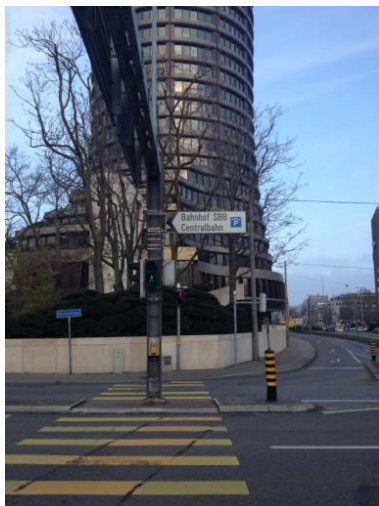

Interims-Standort TRIKOLON Sammelstiftung

Gartenstrasse 143
4052 Basel
Niveau 9

Zufahrt Post Parking Basel 2 mit dem PKW

Autobahnausfahrt Basel City / Bahnhof / Beschilderung Post Parking oder Parking SBB. Von der Nauenstrasse links in die Gartenstrasse abbiegen. Sie fahren direkt in die Einfahrt des Parkings.

Postgebäude links von der Nauenstrasse gesehen / Zufahrt von der Autobahn. Kurz vor BIZ links

in Gartenstrasse abbiegen.

Ansicht bei Einfahrt Gartenstrasse.

Rund um die Einfahrt Centralbahn-parking fahren. NICHT links in das Post Parking abbiegen (nur für Lastwagen gestattet).

Ansicht Einfahrt Parking.

Rechts abbiegen.

Einfahrt in das Post Parking nehmen.

Auffahrt (Schnecke) in das Post Parking.

Ansicht Einfahrt Post Parking (oberer Teil) hier links fahren

Ohne Voranmeldung

Einfahrt in das 36 Stunden Parking gradeaus (kostenpflichtig). Zurück zur Schranke und nach links gehen. Der Eingang befindet sich auf der linken Seite. Lift in den 9. Stock.

Der Eingang ist vis à vis. Lift in den 9. Stock.