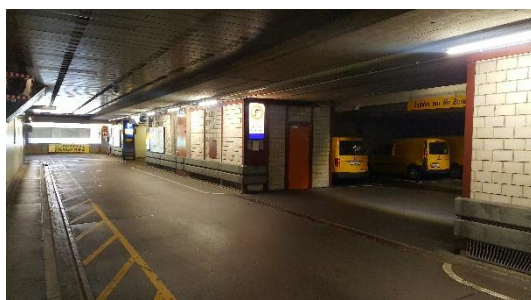

Zweite Einfahrt nach Schranke rechts einbiegen. Die Besucherparkplätze (DR. MARTIN WECHSLER AG) befinden sich auf der rechten Seite (erste drei Parkplätze).

Der Eingang ist vis à vis. Lift in den 9. Stock.