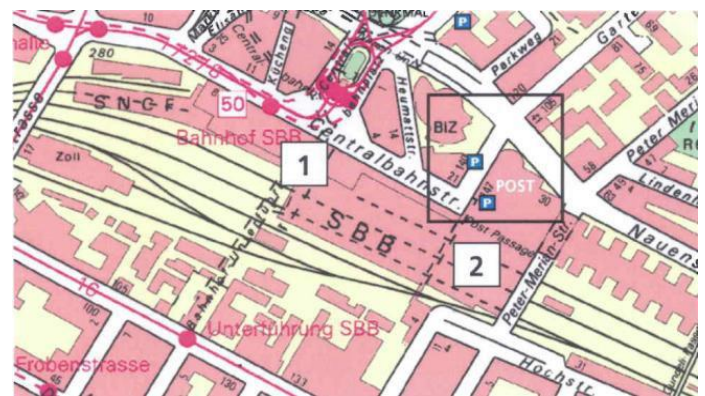

Interims-Standort TRIKOLON Sammelstiftung

Gartenstrasse 143
4052 Basel
Niveau 9

Zufahrt Post Parking Basel 2 mit dem PKW

Autobahnausfahrt Basel City / Bahnhof / Beschilderung Post Parking oder Parking SBB. Von der Nauenstrasse links in die Gartenstrasse abbiegen. Sie fahren direkt in die Einfahrt des Parkings.

Postgebäude links von der Nauenstrasse gesehen / Zufahrt von der Autobahn. Kurz vor BIZ links

in Gartenstrasse abbiegen.

Ansicht bei Einfahrt Gartenstrasse.

Rund um die Einfahrt Centralbahn-parking fahren. NICHT links in das Post Parking abbiegen (nur für Lastwagen gestattet).

Ansicht Einfahrt Parking.

Rechts abbiegen.

Einfahrt in das Post Parking nehmen.

Auffahrt (Schnecke) in das Post Parking.

Ansicht Einfahrt Post Parking (oberer Teil) hier links fahren

Ohne Voranmeldung

Einfahrt in das 36 Stunden Parking gradeaus (kostenpflichtig). Zurück zur Schranke und nach links gehen. Der Eingang befindet sich auf der linken Seite. Lift in den 9. Stock.

Der Eingang ist vis à vis. Lift in den 9. Stock.