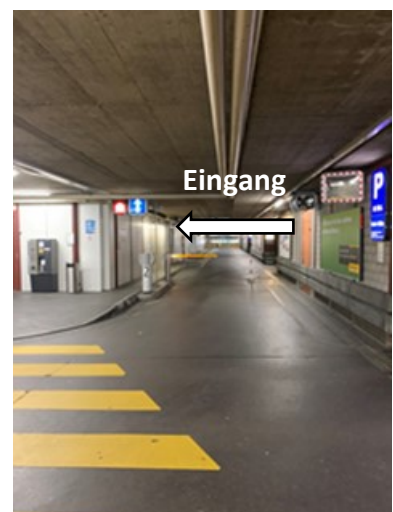

Interims-Standort TRIKOLON Sammelstiftung

Gartenstrasse 143
4052 Basel
Niveau 9

Zugang bei Anreise mit dem Zug zum Bahnhof SBB

**Aufgang vom Perron
Entgegen der Fahrrichtung
Die Treppe zur Passarelle**

**Treppenaufgang
Oben nach links**

Rechts in das Postparking

Eingangsansicht

Zebrastreifen überqueren

**Rechts halten
Eingang hinter der Schranke
links
Lift in den 9. Stock**