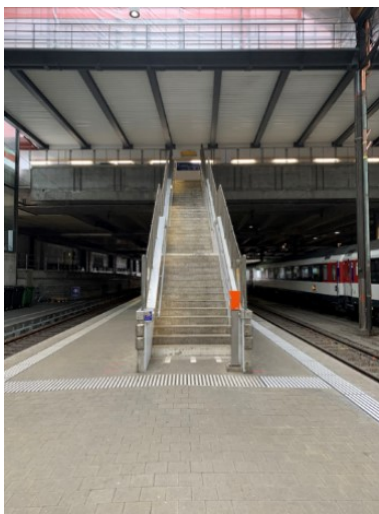

Interims-Standort TRIKOLON Sammelstiftung

Gartenstrasse 143
4052 Basel
Niveau 9

Zugang bei Anreise mit dem Zug zum Bahnhof SBB

**Aufgang vom Perron
Entgegen der Fahrrichtung
Die Treppe zur Passarelle**

**Treppenaufgang
Oben nach links**

Rechts in das Postparking

Eingangsansicht

Zebrastreifen überqueren

**Rechts halten
Eingang hinter der Schranke
links
Lift in den 9. Stock**