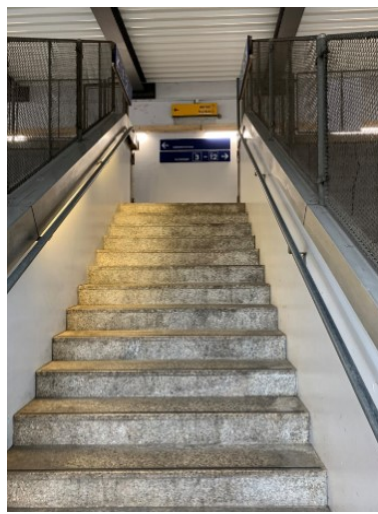

Interims-Standort TRIKOLON Sammelstiftung

Gartenstrasse 143
4052 Basel
Niveau 9

Zugang bei Anreise mit dem Zug zum Bahnhof SBB

**Aufgang vom Perron
Entgegen der Fahrrichtung
Die Treppe zur Passarelle**

**Treppenaufgang
Oben nach links**

Rechts in das Postparking

Eingangsansicht

Zebrastreifen überqueren

**Rechts halten
Eingang hinter der Schranke
links
Lift in den 9. Stock**